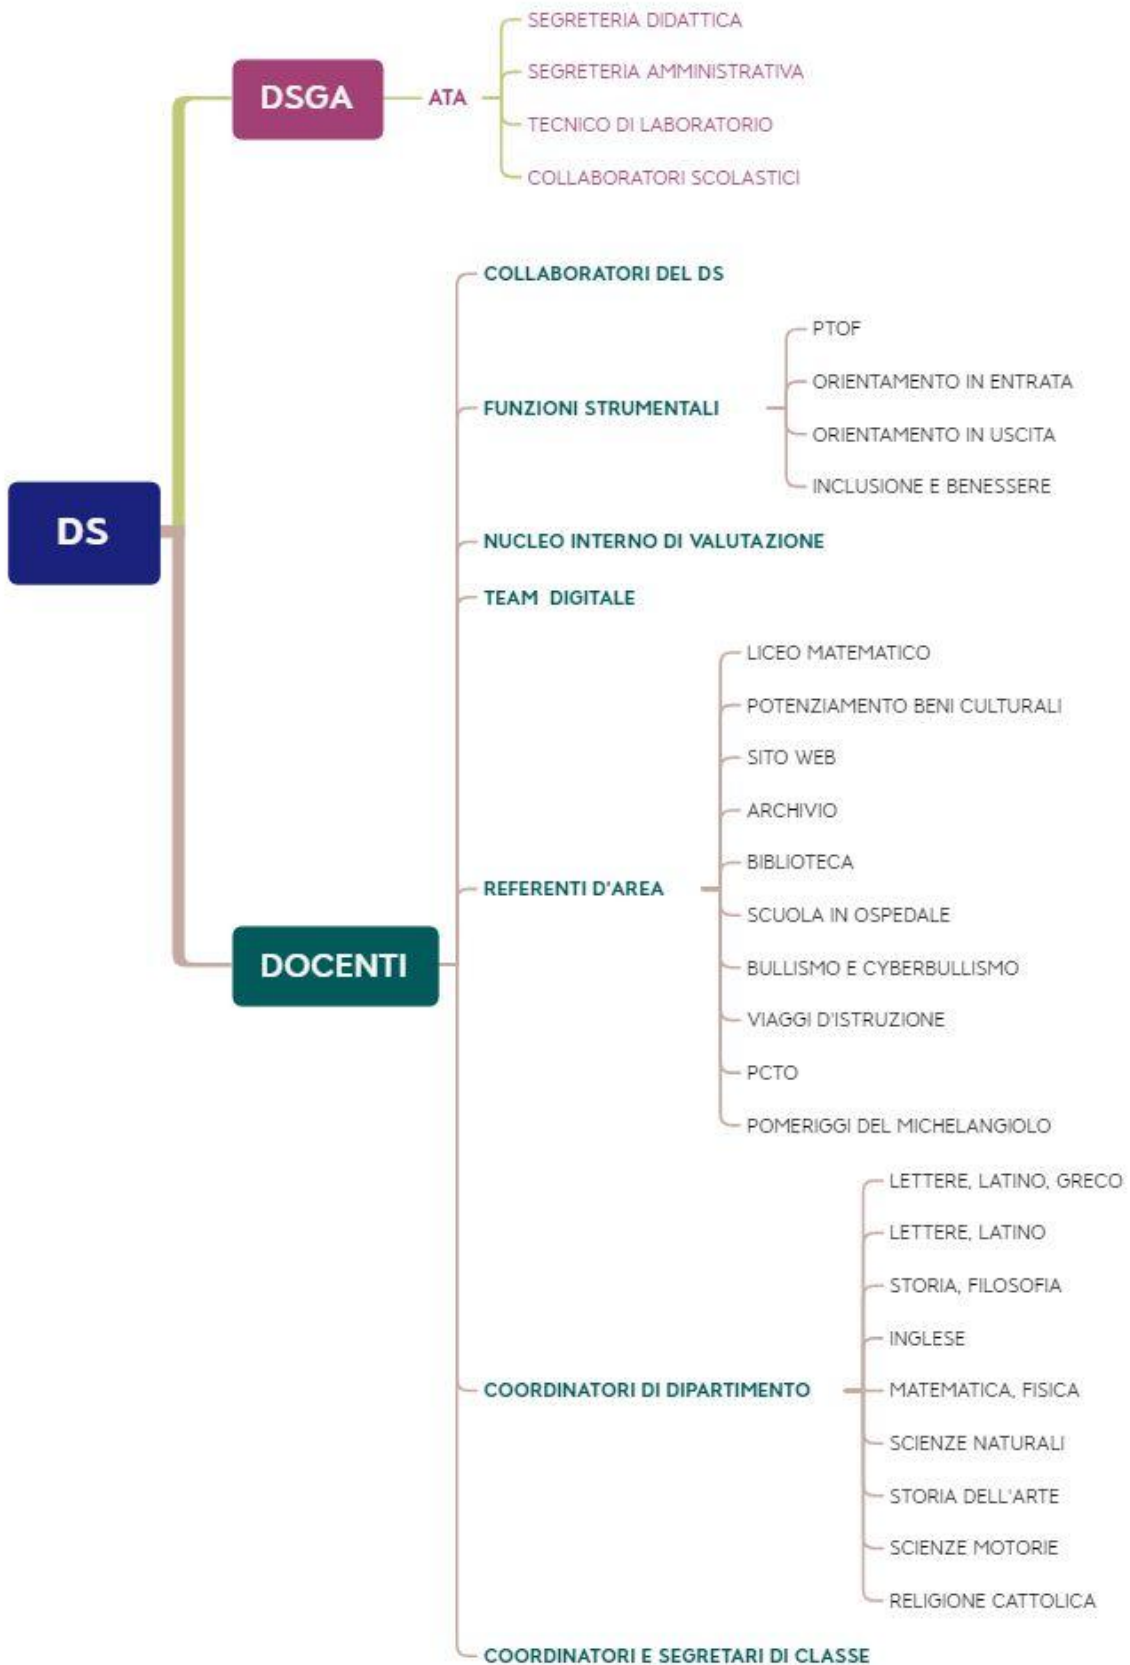

COLLEGIO DEI DOCENTI A.S. 2024/2025

Dirigente Scolastico: Prof.ssa Federica Gambogi.

	DIPARTIMENTO DISCIPLINARE	DOCENTE COORDINATORE	DOCENTI
A011	DISCIPLINE LETTERARIE E LATINO	E. Cecconi	Baldinotti Fiorella, Cecconi Elisabetta, Cusmano Lucia, Lanini Elisa, Micozzi Laura, Prati Chiara
A013	DISCIPLINE LETTERARIE, LATINO E GRECO	P. Scarcelli	Affortunati Monica, Benzi Silvia Cristina, Biserni Donata, Chiarini Francesca, Farinelli Caterina, Giampietro Celeste, Masi Gianluca, Occhiuto Maria Angela, Orlandini Margherita, Parisella Loretta, Pasquotti Michela, Poli Silvia, Rebuffat Enrico, Scarcelli Paolo, Talozzi Beatrice Antonelli Arianna
A019	STORIA E FILOSOFIA	N. Michelassi	Fazzi Maria Irene, Ferretti Elena Maria, Gallerini Stefano, Fiorentino Fiorenzo, Lavoratti Federico, Leoni Gianmario, Michelassi Nicola, Orciatici Alessandra
A027	MATEMATICA E FISICA	C. Sacco	Casaglia Ivan, Castoria Serena, Pelosi Francesca, Sacco Carlotta, Sinicatti Donatella, Gori Lorenzo, Lomuto Clelia, Clari Giacomo
A048	SCIENZE MOTORIE E SPORTIVE	S. Picchi	Picchi Silvia, Rosini Valentina, Bacci Samuele, Faberi Ilaria, Renieri Simone
A050	SCIENZE NATURALI, CHIMICHE E BIOLOGICHE	F. Biondi	Biondi Francesco, Bonini Maria Clelia, Rontani Ornella
A054	STORIA DELL'ARTE	V. Guzzi	Barbati Alessandro Pasquale, Guzzi Valeria, Marcucci Raffaella
AB24	LINGUA STRANIERA (INGLESE)	S. Frodella	Di Rico Nicoletta, Frodella Sheila, Lo Prete Paola, Lutri Edy, Mazzinghi Laura, Esposito Enrico
	INSEGNAMENTO RELIGIONE CATTOLICA	F. Filannino	Filannino Flora, Lensi Irene, Santi Riccardo
	SOSTEGNO		Iuliano Aurora

STRUTTURA ORGANIZZATIVA

ORGANIGRAMMA A.S. 2024/2025

DOCENTI COLLABORATORI DEL D.S.: Prof.ssa Pasquotti (prima collaboratrice), Prof. Michelassi.

FUNZIONI STRUMENTALI ALL'ATTUAZIONE DEL PTOF:

- Area Orientamento in ingresso: Prof.ssa Silvia Poli
- Area Orientamento in uscita: Prof.ssa Paola Lo Prete
- Area Inclusione e benessere: Prof.ssa Silvia Cristina Benzi
- Area PTOF: Prof.ssa Loretta Parisella